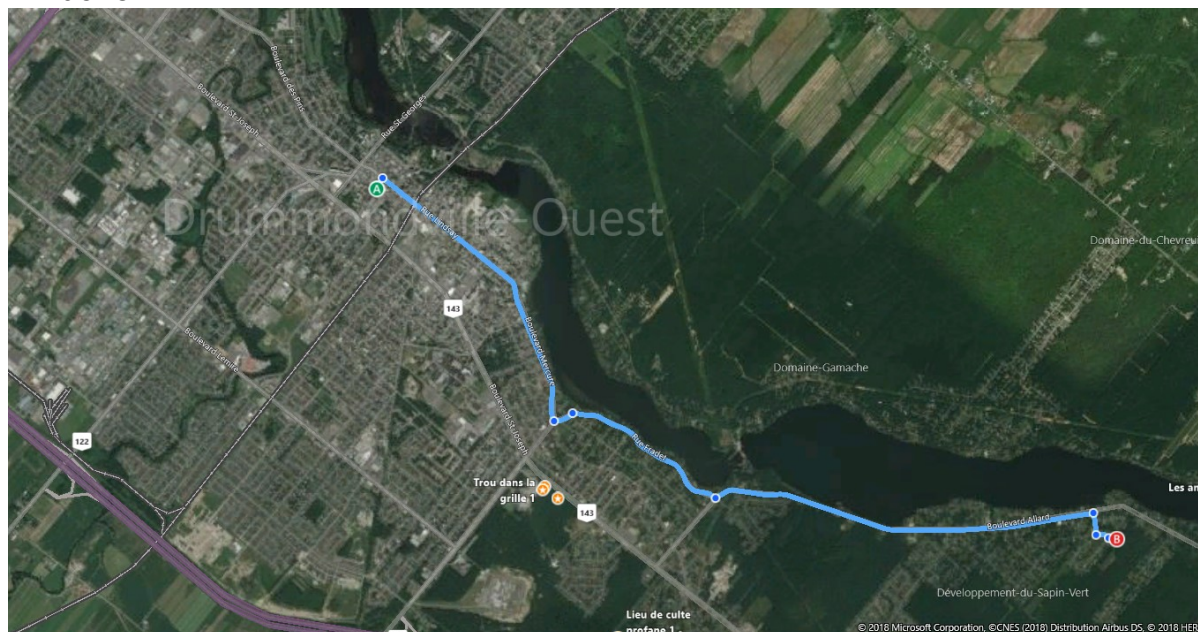

© 2018 Microsoft Corporation, © 2018 HERE

19 min • 8,5 km

Trafic fluide (2 min de retard)

via Rue Lindsay; Boulevard Mercure et 101e Avenue

Travail

185 Rue Dorion, Drummondville, QC J2C 1T8

Direction nord-ouest sur Rue Dorion

24 m

Tourner à droite sur Rue Cockburn

94 m

Tourner à droite sur Rue Lindsay

2,8 km

Tourner à gauche sur 101e Avenue

184 m

Rester à droite sur Rue Fradet

1,6 km

Tourner à gauche sur Boulevard des Chutes

-  3,5 km
 Tourner à droite sur Rue de L Alizé
-  197 m
 Tourner à gauche sur Rue du Zéphyr
-  126 m
 Votre destination est à votre gauche

75 Rue de la Brise, St-Nicéphore, QC J2A 0C4, Canada
 45.855716, -72.40648

Travail

© 2018 Microsoft Corporation, © 2018 HERE

75 Rue de la Brise, St-Nicéphore, QC J2A 0C4, Canada

© 2018 Microsoft Corporation, © 2018 HERE

Windows Ink

© 2018 Microsoft Corporation, © 2018 HERE