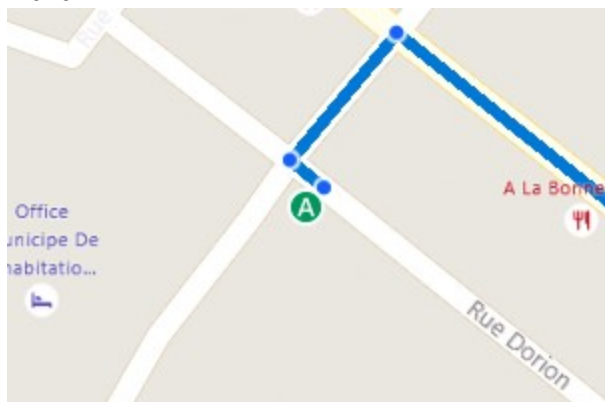

- 3,5 km
  Tourner à droite sur Rue de L Alizé
- 197 m
  Tourner à gauche sur Rue du Zéphyr
- 126 m
  Votre destination est à votre gauche

75 Rue de la Brise, St-Nicéphore, QC J2A 0C4, Canada
45.855716, -72.40648

Travail

© 2018 Microsoft Corporation, © 2018 HERE

75 Rue de la Brise, St-Nicéphore, QC J2A 0C4, Canada